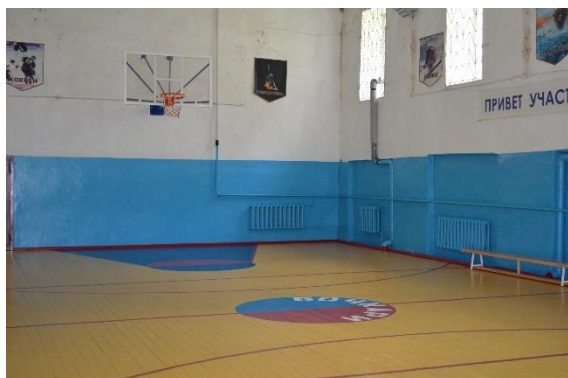

Информация об объектах спорта

1. Спортивный зал

Техническая характеристика

Спортивный зал расположен в подвальном помещении учебного корпуса лицея. Площадь помещения составляет 148,8 м². Спортивный зал - специализированный (игровой - баскетбол, волейбол, футзал). Стены - штукатурены, побелены в белый цвет, батареи открыты. Освещение двустороннее искусственное и одностороннее естественное: окна размещены по левой длинной боковой стороне. Светильники защищены от механических повреждений решетками. Вентиляция имеется.

Гимнастическая стенка - прикреплена сквозными штырями. Баскетбольные щиты, волейбольные стойки - закреплены сквозными штырями. Скамейки гимнастические размещаются по двум длинным сторонам зала. Разметка площадки соответствует нормам (5 см).

Инвентарь в наличии для проведения учебных занятий и внеклассных мероприятий. Зал оснащен противопожарной сигнализацией.

Культивируемые виды спорта

- Легкая атлетика
  - Волейбол
  - Баскетбол
  - Футбол

Оснащенность кабинета мебелью, оборудованием

№ п/п	Наименование	Кол-во	Состояние
1. Мебель			
1.1	Стол учителя	2	удовлетворительно
1.2	Стул	4	удовлетворительно
1.3	Шкаф для учебно-методической литературы	1	удовлетворительно
2. Оборудование			
2.1	Скамейка гимнастическая	5	удовлетворительно
2.2	Мостик гимнастический	1	удовлетворительно
2.3	Стол для настольного тенниса	2	удовлетворительно
2.4	Насос	1	удовлетворительно