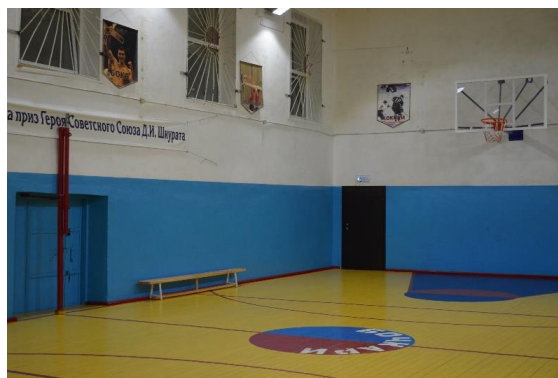

Информация об объектах спорта

1. Спортивный зал

Техническая характеристика

Спортивный зал расположен в подвальном помещении учебного корпуса лицея. Площадь помещения составляет 148,8 м². Спортивный зал - специализированный (игровой - баскетбол, волейбол, футзал). Стены - штукатурены, побелены в белый цвет, батареи открыты. Освещение двустороннее искусственное и одностороннее естественное: окна размещены по левой длинной боковой стороне. Светильники защищены от механических повреждений решетками. Вентиляция имеется.

Гимнастическая стенка - прикреплена сквозными штырями. Баскетбольные щиты, волейбольные стойки - закреплены сквозными штырями. Скамейки гимнастические размещаются по двум длинным сторонам зала. Разметка площадки соответствует нормам (5 см).

Инвентарь в наличии для проведения учебных занятий и внеклассных мероприятий. Зал оснащен противопожарной сигнализацией.

Культивируемые виды спорта

- Легкая атлетика
  - Волейбол
  - Баскетбол
  - Футбол

Оснащенность кабинета мебелью, оборудованием

№ п/п	Наименование	Кол-во	Состояние
1. Мебель			
1.1	Стол учителя	2	удовлетворительно
1.2	Стул	4	удовлетворительно
1.3	Шкаф для учебно-методической литературы	1	удовлетворительно
2. Оборудование			
2.1	Скамейка гимнастическая	5	удовлетворительно
2.2	Мостик гимнастический	1	удовлетворительно
2.3	Стол для настольного тенниса	2	удовлетворительно
2.4	Насос	1	удовлетворительно